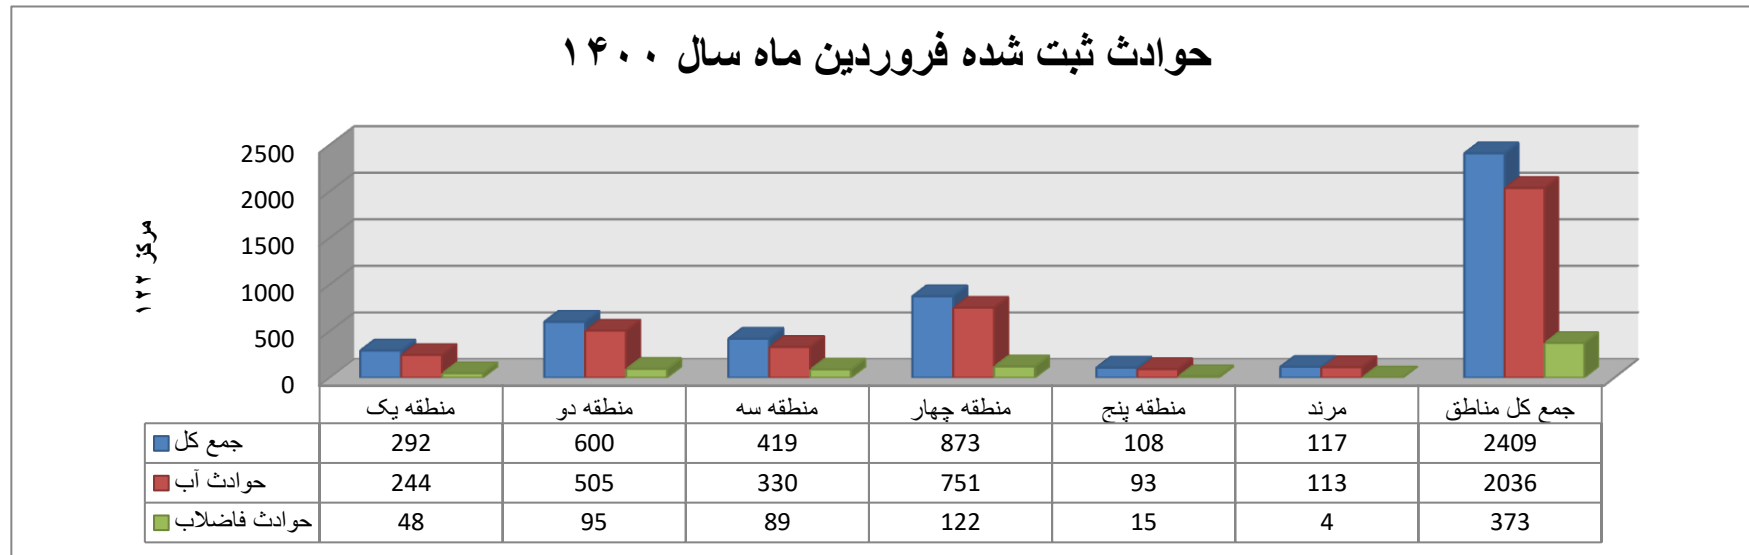

مرکز مدیریت ارتباط با مشتریان (122)

حوادث ثبت شده فروردین ماه 1400

منطقه	جمع کل	حوادث آب	حوادث فاضلاب
منطقه یک	292	244	48
منطقه دو	600	505	95
منطقه سه	419	330	89
منطقه چهار	873	751	122
منطقه پنج	108	93	15
مردم	117	113	4
جمع کل مناطق	2409	2036	373

حوادث ثبت شده فروردین ماه سال ۱۴۰۰

تنظیم : سهیل غزنوی

تهیه شده در : مرکز مدیریت ارتباط با مشتریان (۱۲۲)